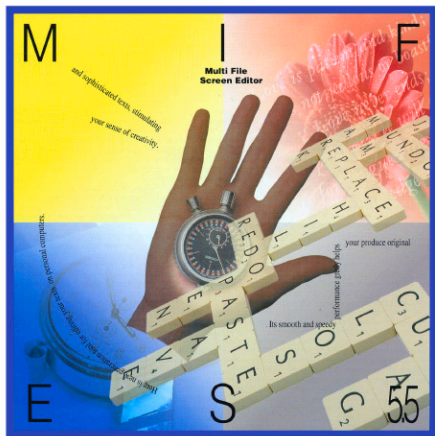

your
own
version
of
MIFES
Ver. 5.5
Mini File Screen Editor

MEGASOFT.®

MEGASOFT.®

Multi File Screen Editor
MIFES
Ver. 5.5
マイナス

Multi File Screen Editor

MIFES
Ver. 5.5
マイナス

For
PC-9800 series
3.5インチ1.2MB

MEGASOFT.®

Multi File Screen Editor
MIFES
Ver. 5.5
マイナス

For
PC-9800 series
3.5インチ1.2MB

MEGASOFT.®