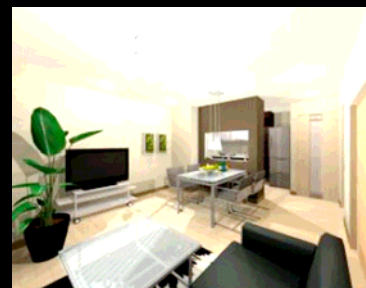

マイホームデザイナー
yamaha madori

2011版
サンプルCDプレゼント

マイホームデザイナー作成の時間短縮 必勝術！ ICの皆様を応援。

LDK間取り サンプル(コーディネート)を **無料配布中!!**

暮らしの中心である「リビング・ダイニング空間」はプレゼンのメインステージ。
お施主様が思い描くイメージを早くつかむためにも
マイホームデザイナーを使ってみませんか？

ヤマハリビングテック(株)は、より簡単に使えるよう
カスタマイズCD 『yamaha madori』を作成しました。

マイホームデザイナーを
お持ちの方に
ご検討の方に
嬉しいお知らせ！

▶ YAMAHA 『yamaha madori CD』をインストールすると・・・

1) TOP画面の「3D」に、『yamaha madori』の雛型が現れます。
2) メニューの「家具配置」に、「YA単品部材」「YAセット部材」が現れます。 単品部材で好きな形が組み立てられます。
3) メニューの「色」「テクスチャ」に、「ヤマハキッチンの扉色」「シンク色」「カウンター色」が現れます。

アンインストールも簡単。「コントロールパネル」「プログラムの追加と削除」にて削除可能。

▶ yamaha madori メニュー例 3LDK

暮らしの主演
LDK空間の
キッチンプラン相談は
ヤマハショールームへ

『yamaha madori』無料サンプルCD配布詳細

急いで！

内容	: 無料サンプルCD (3LDK 6間取り × 3テイスト収録)
期間	: 2011年11月～12月末
限定数	: 各取り扱いショールーム 先着100枚
方法	: ショールームに、このチラシをご持参の上ご来場下さい。(裏面記入) 取り扱いショールーム 首都圏 裏面をご覧ください

更に・・・

2012年2月 新商品・間取りもバージョンUP！
2012年版 yamaha madori CD(無料)のお知らせもいたします。

「こんな間取りがあったら・・・」「こんなテイストがあったら・・・」ご要望受付中！

2012年2月あっと驚く
新商品にご期待下さい。

2011年11月

<http://www.yamaha-living.co.jp/>