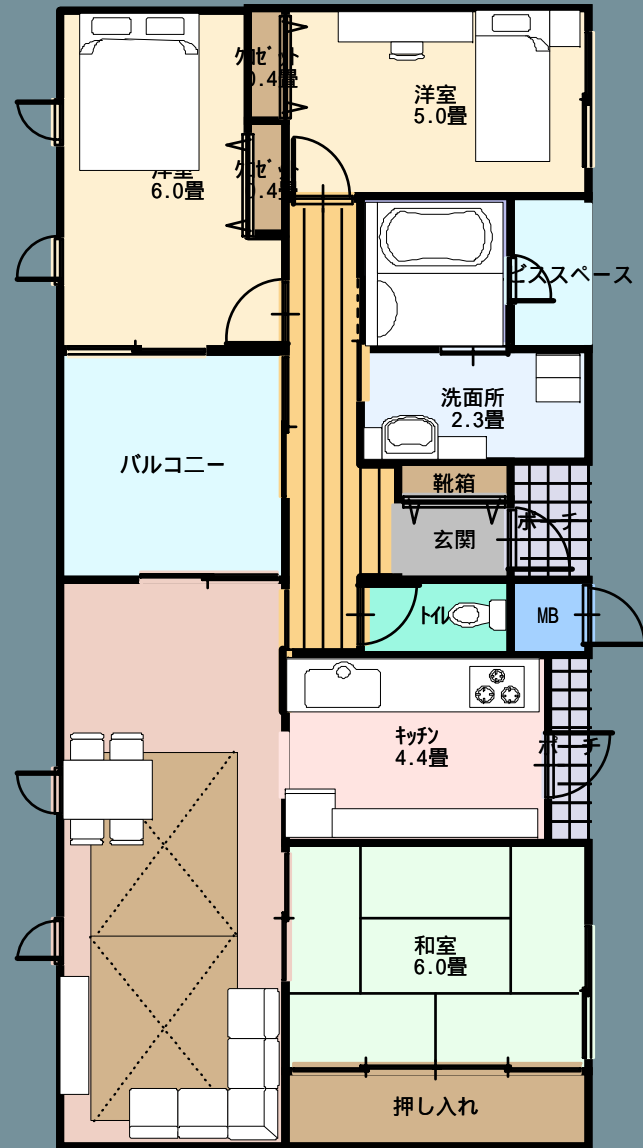

A type
3LDK
バルコニー面積/00.00㎡
ポーチ面積/0.00㎡
合計面積/00.00㎡

B type
3LDK
バルコニー面積/00.00㎡
ポーチ面積/0.00㎡
合計面積/00.00㎡

C type
4LDK
バルコニー面積/00.00㎡
ポーチ面積/0.00㎡
合計面積/00.00㎡

D type
3LDK
バルコニー面積/00.00㎡
ポーチ面積/0.00㎡
合計面積/00.00㎡

S = 1 / 100 床暖房

安心のセキュリティシステムも装備しています。

～ 日常の暮らしに安全・安心をお届けします～

- ・ガス漏れや火災にはそれぞれ感知器が作動。
- ・非常押ボタンで非常呼び出し。
- ・防犯センサーも作動します。

これらの異常が発生したり、非常呼び出しが鳴ると直ちに監視センターへ自動通報される安心なシステムです。

モデルルーム
公開中

お問い合わせは 不動産株式会社
「MEGASTAGE春日」マンションまで