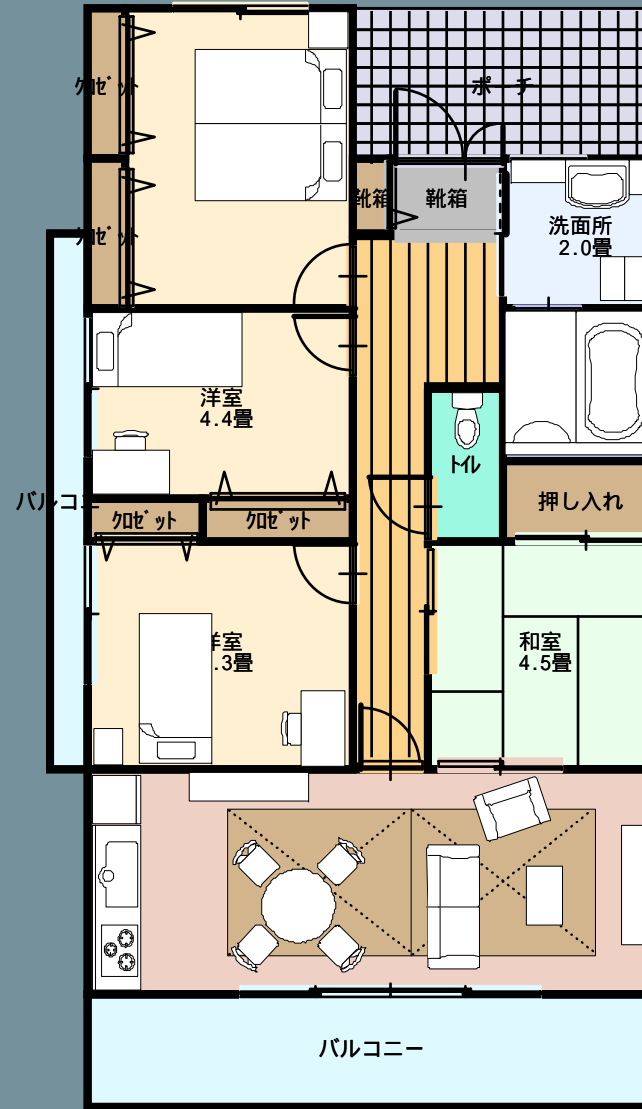

A type
3LDK
バルコニー面積/00.00㎡
ポーチ面積/0.00㎡
合計面積/00.00㎡

B type
3LDK
バルコニー面積/00.00㎡
ポーチ面積/0.00㎡
合計面積/00.00㎡

C type
4LDK
バルコニー面積/00.00㎡
ポーチ面積/0.00㎡
合計面積/00.00㎡

D type
3LDK
バルコニー面積/00.00㎡
ポーチ面積/0.00㎡
合計面積/00.00㎡