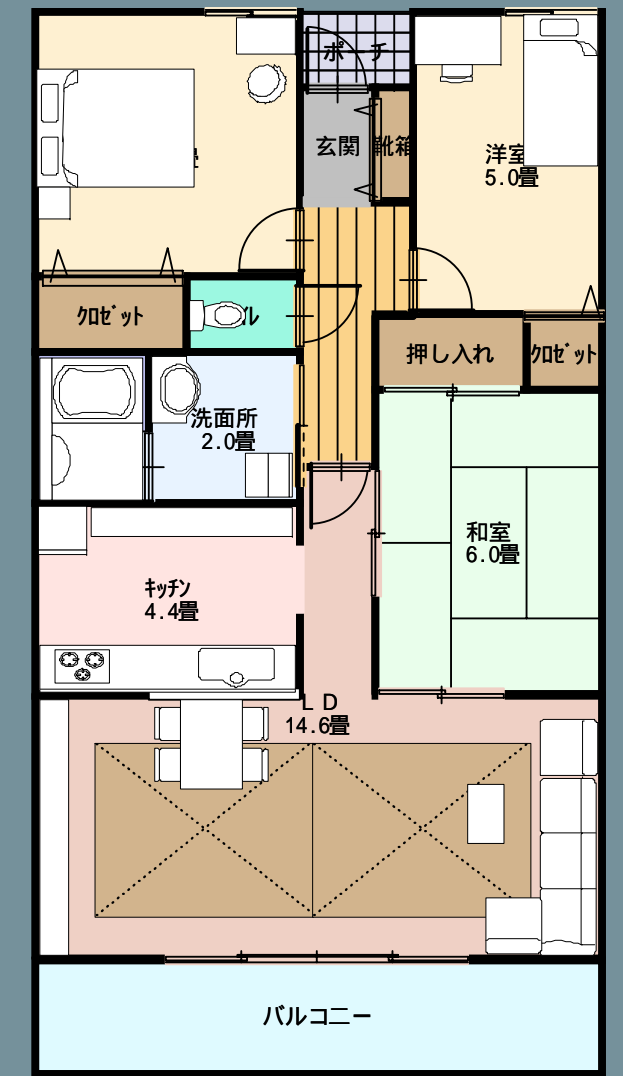

A type
3LDK
バルコニー面積/00.00㎡
ポーチ面積/0.00㎡
合計面積/00.00㎡

B type
3LDK
バルコニー面積/00.00㎡
ポーチ面積/0.00㎡
合計面積/00.00㎡

C type
4LDK
バルコニー面積/00.00㎡
ポーチ面積/0.00㎡
合計面積/00.00㎡

D type
3LDK
バルコニー面積/00.00㎡
ポーチ面積/0.00㎡
合計面積/00.00㎡