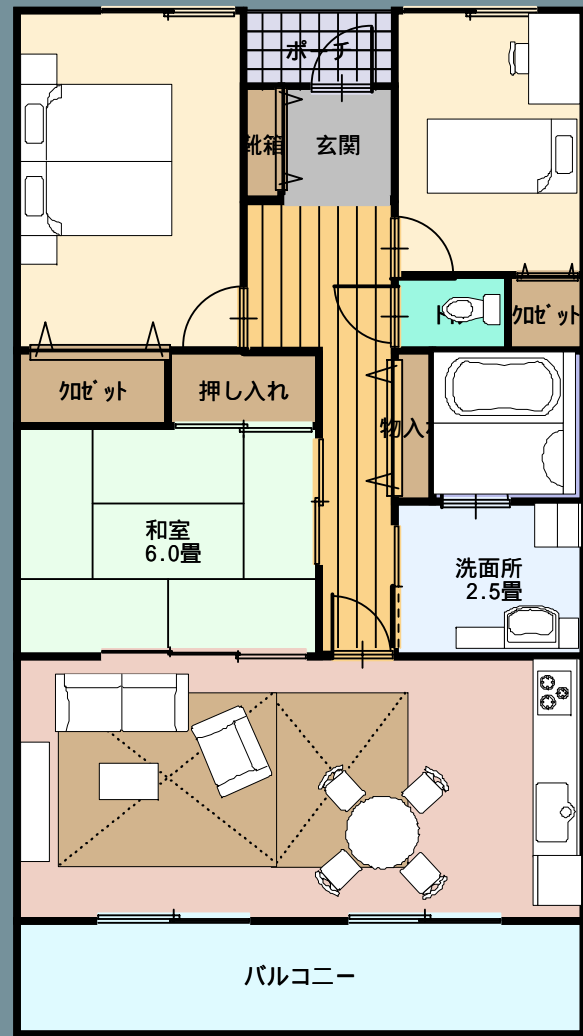

A type
3LDK
バルコニー面積/00.00㎡
ポーチ面積/0.00㎡
合計面積/00.00㎡

B type
3LDK
バルコニー面積/00.00㎡
ポーチ面積/0.00㎡
合計面積/00.00㎡

C type
4LDK
バルコニー面積/00.00㎡
ポーチ面積/0.00㎡
合計面積/00.00㎡

D type
3LDK
バルコニー面積/00.00㎡
ポーチ面積/0.00㎡
合計面積/00.00㎡